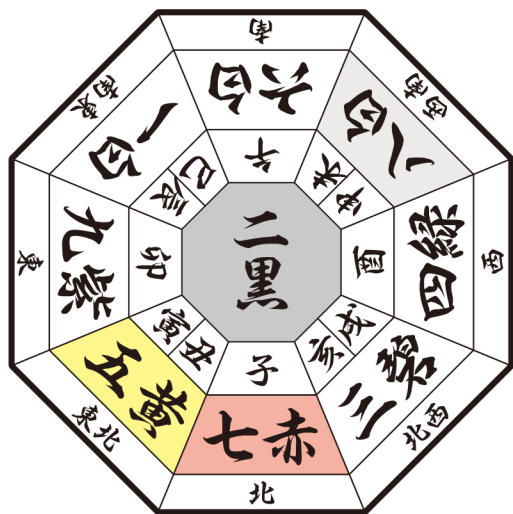

令和7年
乙巳歳

厄難除け・方難除け一覧表

ただいま事前申込みで御札受付しております

令和7年方難盤

令和7年厄難年齢表

男性の厄年			数え歳
前厄	本厄	後厄	
昭和41年生 60歳 午	昭和40年生 61歳 巳	昭和39年生 62歳 辰	
昭和60年生 41歳 丑	昭和59年生 42歳 子	昭和58年生 43歳 亥	
平成14年生 24歳 午	平成13年生 25歳 巳	平成12年生 26歳 辰	

令和7年方難除祈願年齢表

今年星まわりが凶方に位置する年齢 (男女共数え歳)

二黒木星 [八方塞がり]	五黄木星 [表鬼門]	七赤金星 [北]	八白土星 [裏鬼門]
昭和10年生 91歳 亥	昭和7年生 94歳 申	昭和5年生 96歳 午	昭和4年生 97歳 巳
昭和19年生 82歳 申	昭和16年生 85歳 巳	昭和14年生 87歳 卯	昭和13年生 88歳 寅
昭和28年生 73歳 巳	昭和25年生 76歳 寅	昭和23年生 78歳 子	昭和22年生 79歳 亥
昭和37年生 64歳 寅	昭和34年生 67歳 亥	昭和32年生 69歳 酉	昭和31年生 70歳 申
昭和46年生 55歳 亥	昭和43年生 58歳 申	昭和41年生 60歳 午	昭和40年生 61歳 巳
昭和55年生 46歳 申	昭和52年生 49歳 巳	昭和50年生 51歳 卯	昭和49年生 52歳 寅
平成元・昭和64年生 37歳 巳	昭和61年生 40歳 寅	昭和59年生 42歳 子	昭和58年生 43歳 亥
平成10年生 28歳 寅	平成7年生 31歳 亥	平成5年生 33歳 酉	平成4年生 34歳 申
平成19年生 19歳 亥	平成16年生 22歳 申	平成14年生 24歳 午	平成13年生 25歳 巳
平成28年生 10歳 申	平成25年生 13歳 巳	平成23年生 15歳 卯	平成22年生 16歳 寅
令和7年生 1歳 巳	令和4年生 4歳 寅	令和2年生 6歳 子	令和元・平成31年生 7歳 亥